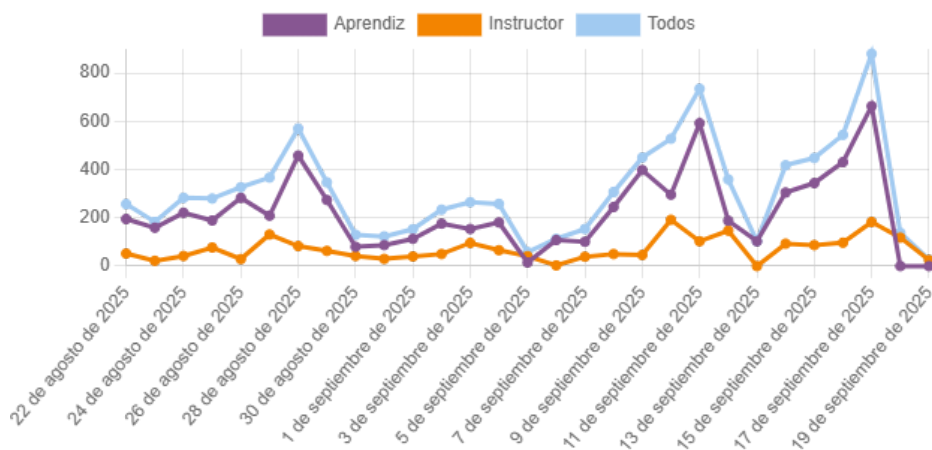

A+

Aumentar
Letra

A-

Disminuir
Letra

ENGLISH DOES WORK - LEVEL 3 (3312292)

[Cursos](#) / [(oculto/s)](#) / [P_51240089_V_3312292_R_13_C_9104](#) / [Informes](#) / [Estadísticas](#)

Contraste

Dislexia

Ci

Lector

Daltonismo

12292_R_13_C_9104

Tipo de informe

Toda la actividad (todos los roles)

Período de tiempo - último:

4

P_5

_13_C_9104 - Toda la actividad (todos los roles)

Fin del periodo (día)	Aprendiz	Instructor	Todos	Registros	
19 de septiembre de 2025	2	0	25	27	Curso Registros
18 de septiembre de 2025	20	0	118	138	Curso Registros
17 de septiembre de 2025	34	663	183	880	Curso Registros
16 de septiembre de 2025	16	431	97	544	Curso Registros
15 de septiembre de 2025	17	344	87	448	Curso Registros
14 de septiembre de 2025	20	305	93	418	Curso Registros
13 de septiembre de 2025	103	0	103	Curso Registros	
12 de septiembre de 2025	24	188	147	359	Curso Registros
11 de septiembre de 2025	40	592	103	735	Curso Registros
10 de septiembre de 2025	40	296	192	528	Curso Registros