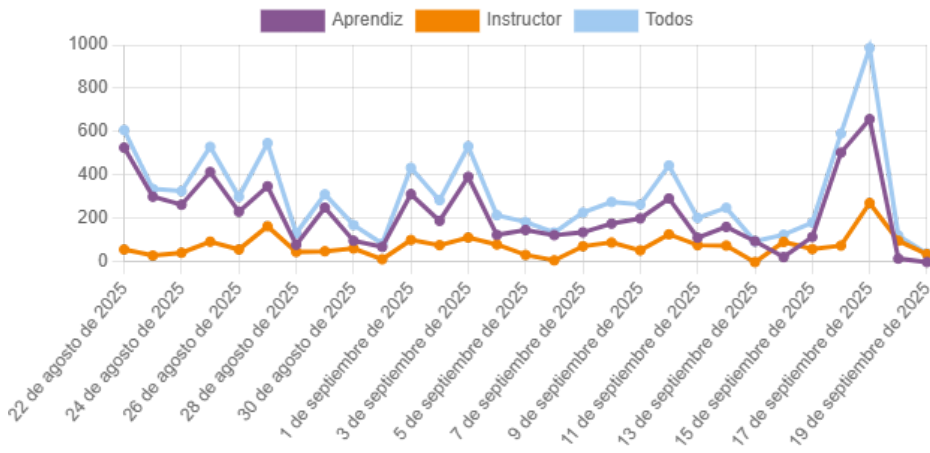

Período de tiempo - último:

Lector

Daltonismo

4

P_5

_13_C_9104 - Toda la actividad (todos los roles)

Fin del periodo (día)	Aprendiz	Instructor	Todos	Registros	
19 de septiembre de 2025	2	0	37	39	Curso Registros
18 de septiembre de 2025	8	16	98	122	Curso Registros
17 de septiembre de 2025	56	658	272	986	Curso Registros
16 de septiembre de 2025	12	504	76	592	Curso Registros
15 de septiembre de 2025	6	116	60	182	Curso Registros
14 de septiembre de 2025	10	23	93	126	Curso Registros
13 de septiembre de 2025	96	0	96	Curso Registros	Curso Registros
12 de septiembre de 2025	12	162	76	250	Curso Registros
11 de septiembre de 2025	14	112	78	204	Curso Registros
10 de septiembre de 2025	24	293	128	445	Curso Registros