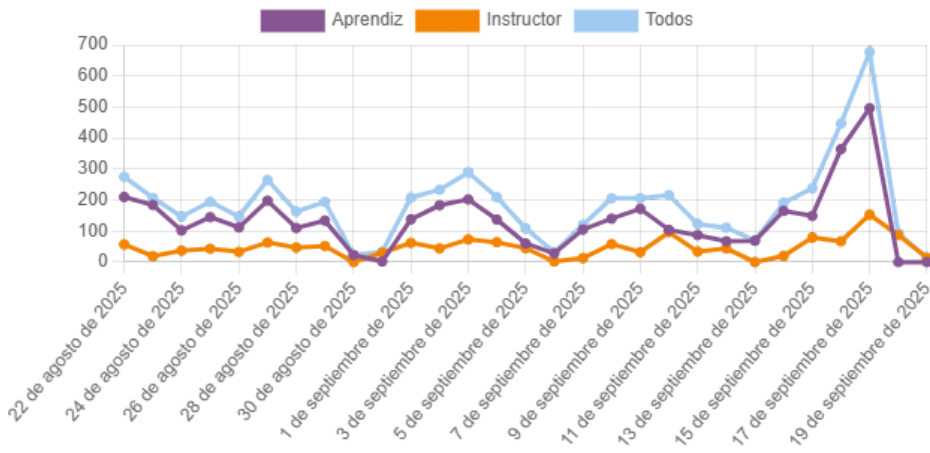

A+

Aumentar
Letra

A-

Disminuir
Letra

ENGLISH DOES WORK - LEVEL 3 (3312293)

[Cursos](#) / [(oculto/s)](#) / [P_51240089_V_3312293_R_13_C_9104](#) / [Informes](#) / [Estadísticas](#)

Contraste

Dislexia

Ci

Lector

Daltonismo

12293_R_13_C_9104

Tipo de informe

Toda la actividad (todos los roles)

Período de tiempo - último:

4

P_5

_13_C_9104 - Toda la actividad (todos los roles)

Fin del periodo (día)	Aprendiz	Instructor	Todos	Registros
19 de septiembre de 2025	0	14	14	Curso Registros
18 de septiembre de 2025	6	0	87	93 Curso Registros
17 de septiembre de 2025	28	496	153	677 Curso Registros
16 de septiembre de 2025	16	364	67	447 Curso Registros
15 de septiembre de 2025	10	149	79	238 Curso Registros
14 de septiembre de 2025	6	165	20	191 Curso Registros
13 de septiembre de 2025	69	0	69	Curso Registros
12 de septiembre de 2025	67	44	111	Curso Registros
11 de septiembre de 2025	2	87	34	123 Curso Registros
10 de septiembre de 2025	16	104	96	216 Curso Registros