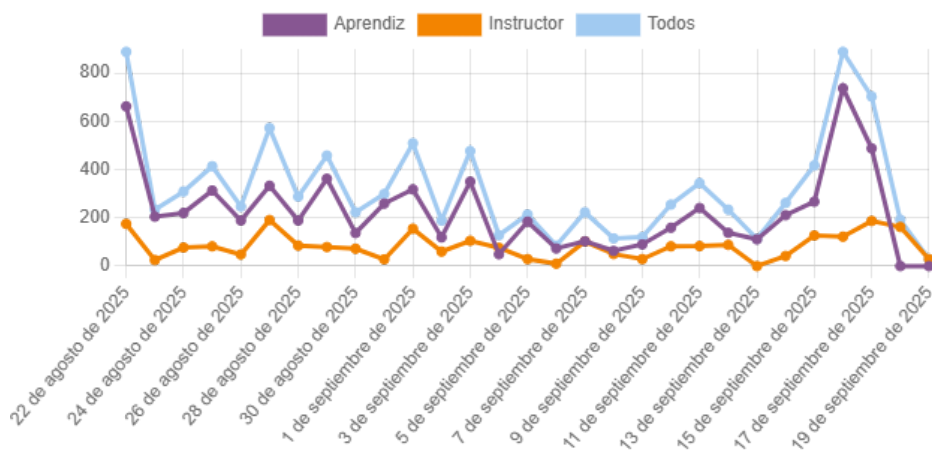

Daltonismo

4

P_5

_13_C_9104 - Toda la actividad (todos los roles)

Fin del periodo (día)	Aprendiz	Instructor	Todos	Registros
19 de septiembre de 2025	0	29	29	Curso Registros
18 de septiembre de 2025	30	0	162	192 Curso Registros
17 de septiembre de 2025	28	488	187	703 Curso Registros
16 de septiembre de 2025	29	737	122	888 Curso Registros
15 de septiembre de 2025	23	267	127	417 Curso Registros
14 de septiembre de 2025	9	211	42	262 Curso Registros
13 de septiembre de 2025	2	111	0	113 Curso Registros
12 de septiembre de 2025	8	138	88	234 Curso Registros
11 de septiembre de 2025	20	241	83	344 Curso Registros
10 de septiembre de 2025	14	159	82	255 Curso Registros