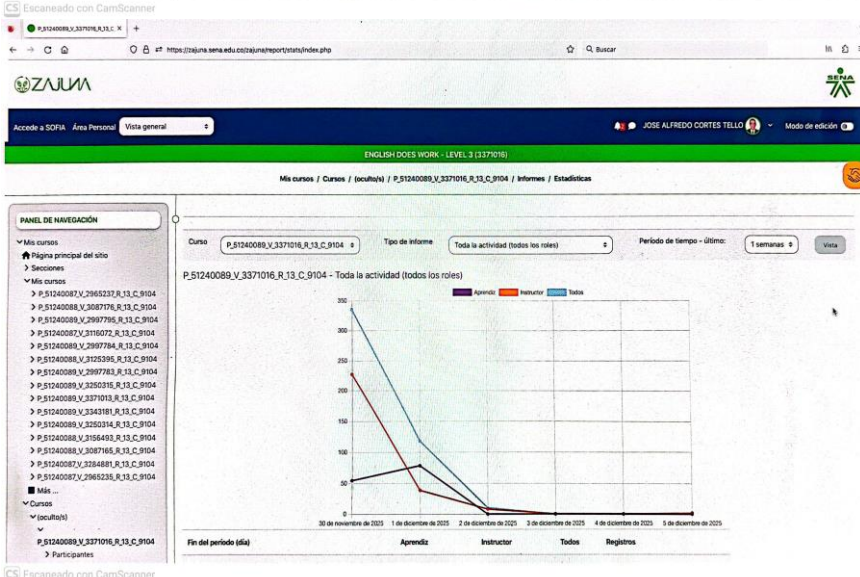

Accede a SOFIA Área Personal

ENGLISH DOES WORK - LEVEL 3 (3371016)

Mis cursos / Cursos / (oculta) / P_51240089_V_3371016_R_13_C_9104 / Informes / Estadísticas

PANEL DE NAVEGACIÓN

- Participantes
- Calificaciones
- ANUNCIOS
- INFORMACIÓN GENERAL
- CRONOGRAMA
- ACTIVIDADES INICIALES
- ACTIVIDADES DE APRENDIZAJE GUÍA
- SESIONES EN LÍNEA
- REPORTES DEL CURSO

ADMINISTRACIÓN

- Administración del curso
- Configuración
- Finalización del curso
- Usuarios
- Filtros
- Informes
- Configuración Calificaciones
- Copia de seguridad
- Reservar
- Banco de preguntas
- Reportes
- Herramientas Externas LTI
- Asistencia

CRONOGRAMA

ACTIVIDADES INICIALES

- Actualización datos personales
- Foro Social: 3 visualizaciones por 1 usuarios, lunes, 1 de diciembre de 2025, 10:32 (7 días 8 horas)
- Diagnóstico de saberes previos

ACTIVIDADES DE APRENDIZAJE GUÍA

- Guía de Aprendizaje
- Componente formativo: Help me, please! / ¡Ayúdame, por favor! 1 visualizaciones por 1 usuarios, lunes, 1 de diciembre de 2025, 05:52 (7 días 11 horas)
- Componente formativo: A shopping day! / Un día de compras
- Componente formativo: What are you doing? / ¿Qué estás haciendo?
- Test EDW3. AA1-EV01: 3 visualizaciones por 2 usuarios, lunes, 1 de diciembre de 2025, 07:25 (7 días 10 horas)
- Foro: Let's go shopping. AA1-EV02: 8 visualizaciones por 4 usuarios, lunes, 1 de diciembre de 2025, 22:34 (8 días 18 horas)
- Presentación sobre actividades cotidianas. AA1-EV03: 45 visualizaciones por 4 usuarios, lunes, 1 de diciembre de 2025, 23:52 (8 días 17 horas)
- Video-presentación. AA1-EV04: 23 visualizaciones por 6 usuarios, lunes, 1 de diciembre de 2025, 23:44 (8 días 17 horas)

SESIONES EN LÍNEA

- Enlaces sesiones en línea
- Grabaciones sesiones en línea: 1 visualizaciones por 1 usuarios, lunes, 1 de diciembre de 2025, 09:34 (7 días 11 horas)