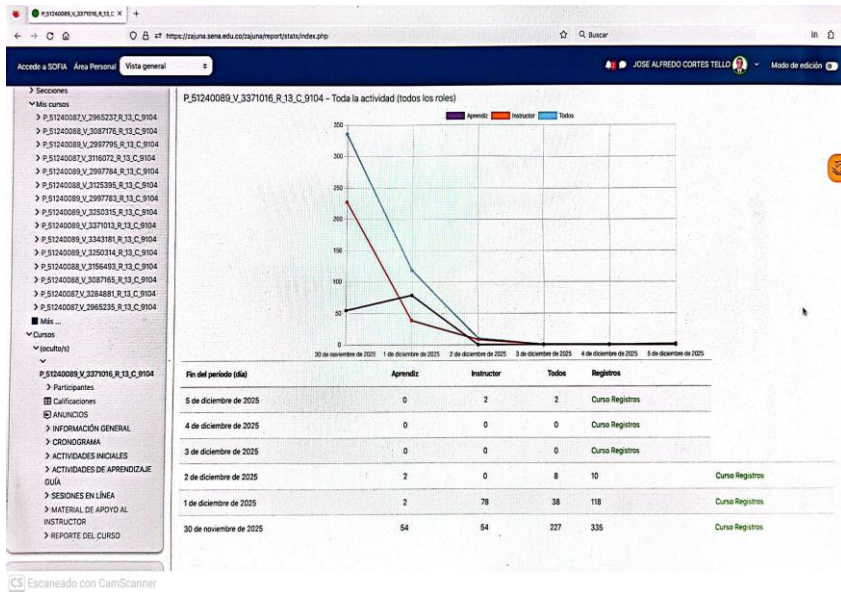

JOSE ALFREDO CORTES TELLO

Contratista

CC. 16493511

Cel. 3114256788

E-mail: alcor15@hotmail.com