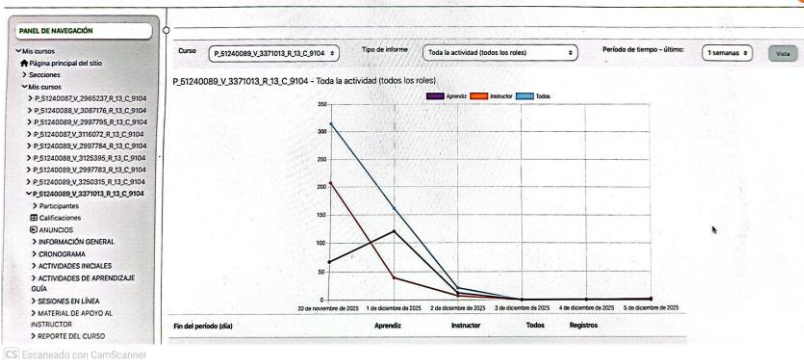

Informe de las fichas: