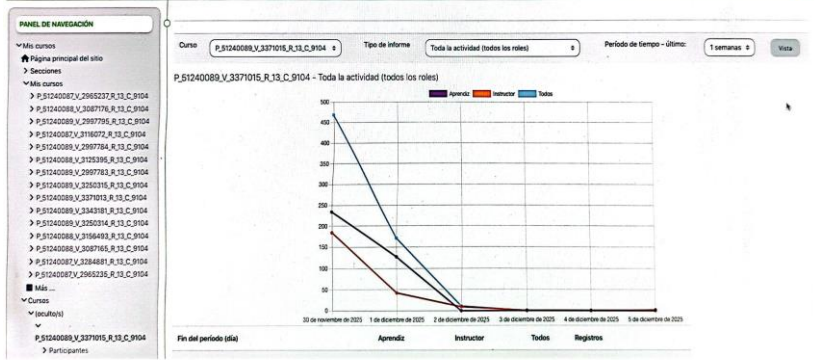

Accede a SOFIA Área Personal

JOSE ALFREDO CORTES TELLO

Modo de edición

CRONOGRAMA

ACTIVIDADES INICIALES

- Actualización datos personales
- Foro Social: 2 visualizaciones por 1 usuarios, lunes, 1 de diciembre de 2025, 16:45 (7 días)
- Diagnóstico de saberes previos

ACTIVIDADES DE APRENDIZAJE GUÍA

- Guía de Aprendizaje: 1 visualizaciones por 1 usuarios, lunes, 1 de diciembre de 2025, 16:38 (7 días)
- Componente formativo: Help me, please! / ¡Ayúdame, por favor!
- Componente formativo: A shopping day / Un día de compras
- Componente formativo: What are you doing? / ¿Qué estás haciendo?
- Test EDW3_AAI-EV01: 4 visualizaciones por 3 usuarios, lunes, 1 de diciembre de 2025, 20:58 (8 días 20 horas)
- Foro: Let's go shopping, AAI-EV02: 5 visualizaciones por 2 usuarios, lunes, 1 de diciembre de 2025, 22:05 (8 días 19 horas)
- Presentación sobre actividades cotidianas, AAI-EV03: 37 visualizaciones por 5 usuarios, lunes, 1 de diciembre de 2025, 22:58 (8 días 19 horas)
- Video-presentación, AAI-EV04: 63 visualizaciones por 6 usuarios, lunes, 1 de diciembre de 2025, 22:58 (8 días 19 horas)

SESIONES EN LÍNEA

- Enlaces sesiones en línea
- Grabaciones sesiones en línea

Escaneado con CamScanner

Accede a SOFIA Área Personal

JOSE ALFREDO CORTES TELLO

Modo de edición

ENGLISH DOES WORK - LEVEL 3 (3377015)

Mis cursos / Cursos / (oculta) / P_51240089_V_3377015_R_13_C_9104 / Informes / Estadísticas

Accede a SOFIA Área Personal

JOSE ALFREDO CORTES TELLO

Modo de edición

P_51240089_V_3377015_R_13_C_9104 - Toda la actividad (todos los roles)

Fin del periodo (día)	Aprender	Instructor	Todos	Registros	
5 de diciembre de 2025	0	2	2	Curso Registros	
4 de diciembre de 2025	0	0	0	Curso Registros	
3 de diciembre de 2025	0	0	0	Curso Registros	
2 de diciembre de 2025	2	0	9	11	Curso Registros
1 de diciembre de 2025	2	127	42	171	Curso Registros
30 de noviembre de 2025	50	234	184	468	Curso Registros