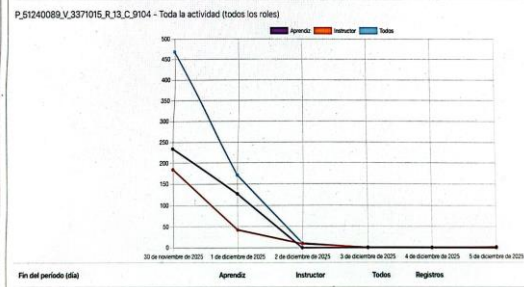

Accede a SOFIA Área Personal

JOSE ALFREDO CORTES TELLO

Modo de edición

CRONOGRAMA

ACTIVIDADES INICIALES

- Actualización datos personales
- Foro Social: 2 visualizaciones por 1 usuarios, lunes, 1 de diciembre de 2025, 16:45 (7 días)
- Diagnóstico de saberes previos

ACTIVIDADES DE APRENDIZAJE GUÍA

- Guía de Aprendizaje: 1 visualizaciones por 1 usuarios, lunes, 1 de diciembre de 2025, 16:38 (7 días)
- Componente formativo: Help me, please! / ¡Ayúdame, por favor!
- Componente formativo: A shopping day / Un día de compras
- Componente formativo: What are you doing? / ¿Qué estás haciendo?
- Test EDW3_AAI-EV01: 4 visualizaciones por 3 usuarios, lunes, 1 de diciembre de 2025, 20:58 (8 días 20 horas)
- Foro: Let's go shopping, AAI-EV02: 5 visualizaciones por 2 usuarios, lunes, 1 de diciembre de 2025, 22:05 (8 días 19 horas)
- Presentación sobre actividades cotidianas, AAI-EV03: 37 visualizaciones por 5 usuarios, lunes, 1 de diciembre de 2025, 22:58 (8 días 19 horas)
- Video-presentación, AAI-EV04: 63 visualizaciones por 6 usuarios, lunes, 1 de diciembre de 2025, 22:58 (8 días 19 horas)

SESIONES EN LÍNEA

- Enlaces sesiones en línea
- Grabaciones sesiones en línea

Escaneado con CamScanner

Accede a SOFIA Área Personal

JOSE ALFREDO CORTES TELLO

Modo de edición

ENGLISH DOES WORK - LEVEL 3 (3377015)

Mis cursos / Cursos / (oculta) / P_51240089_V_3377015_R_13_C_9104 / Informes / Estadísticas

Accede a SOFIA Área Personal

JOSE ALFREDO CORTES TELLO

Modo de edición

P_51240089_V_3377015_R_13_C_9104 - Toda la actividad (todos los roles)

Fin del periodo (día)	Aprender	Instructor	Todos	Registros	
5 de diciembre de 2025	0	2	2	Curso Registros	
4 de diciembre de 2025	0	0	0	Curso Registros	
3 de diciembre de 2025	0	0	0	Curso Registros	
2 de diciembre de 2025	2	0	9	11	Curso Registros
1 de diciembre de 2025	2	127	42	171	Curso Registros
30 de noviembre de 2025	50	234	184	468	Curso Registros